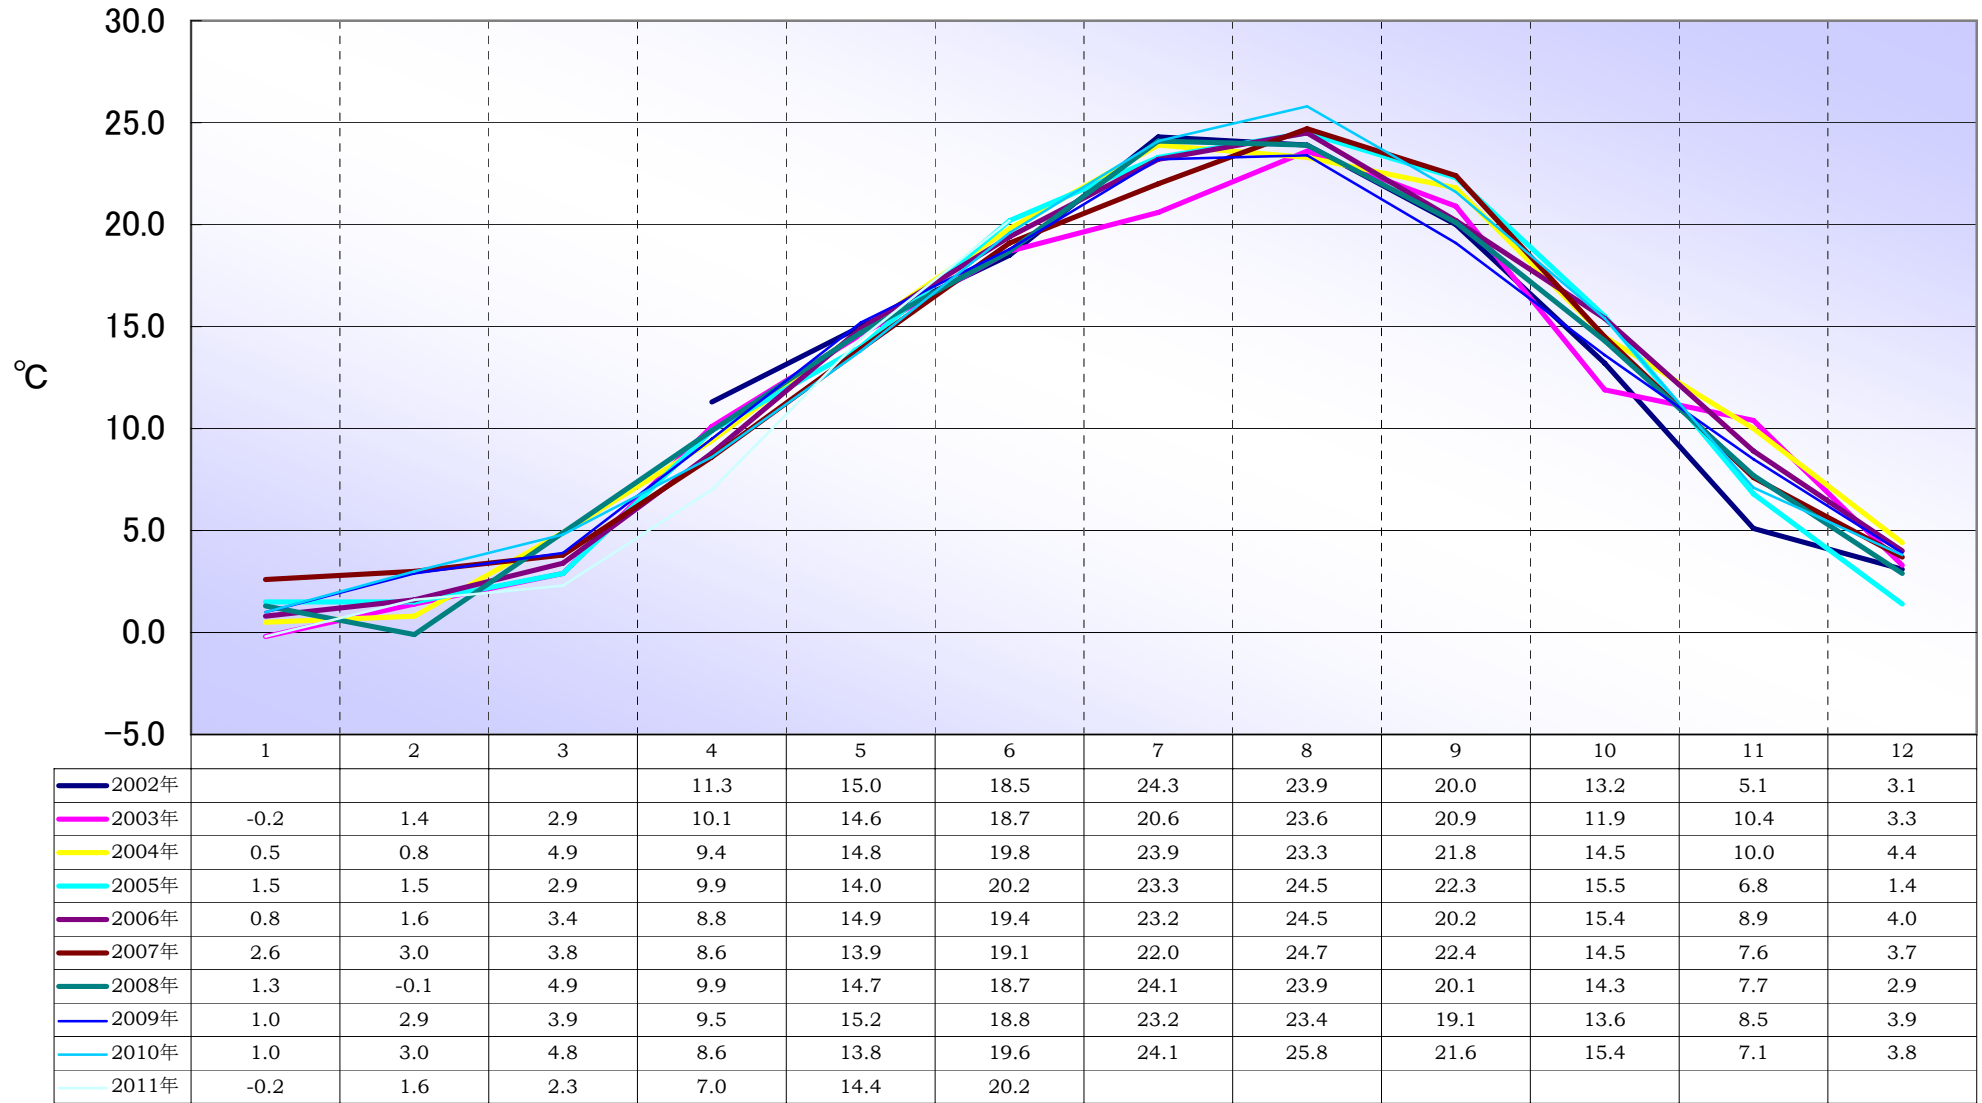

各年の日最低気温平均値のグラフ
 ～三重県鈴鹿市磯山～

月